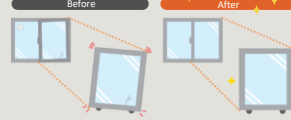

侵入抑止効果

侵入抑制
2 Lock

2ロックで侵入を諦めさせる心理効果が期待できます。

取替窓「リプラス」

古い窓を、新しい窓にパツと交換!

1day
リフォーム

開け閉めもスムーズに

窓の変形などで開け閉めしづらくなった窓のがたつきを解消!

すきま風・換気のお悩みスッキリ

窓の種類を変えられるから、すきま風や換気のお悩みを解決!

※日射時間が長く外窓に複層ガラスを使用している場合、内窓にLow-E複層ガラスを使用すると、ガラスの熱割れ、枠や障子の変色・変形の恐れがあります。

2つの補助金で「窓」と「水まわり」を一緒にリフォーム 健康で快適な住まいの実現を!

窓・玄関リフォームは **先進的窓リノベ2024事業** 水まわりリフォームは **子育てエコホーム支援事業** の補助金を活用